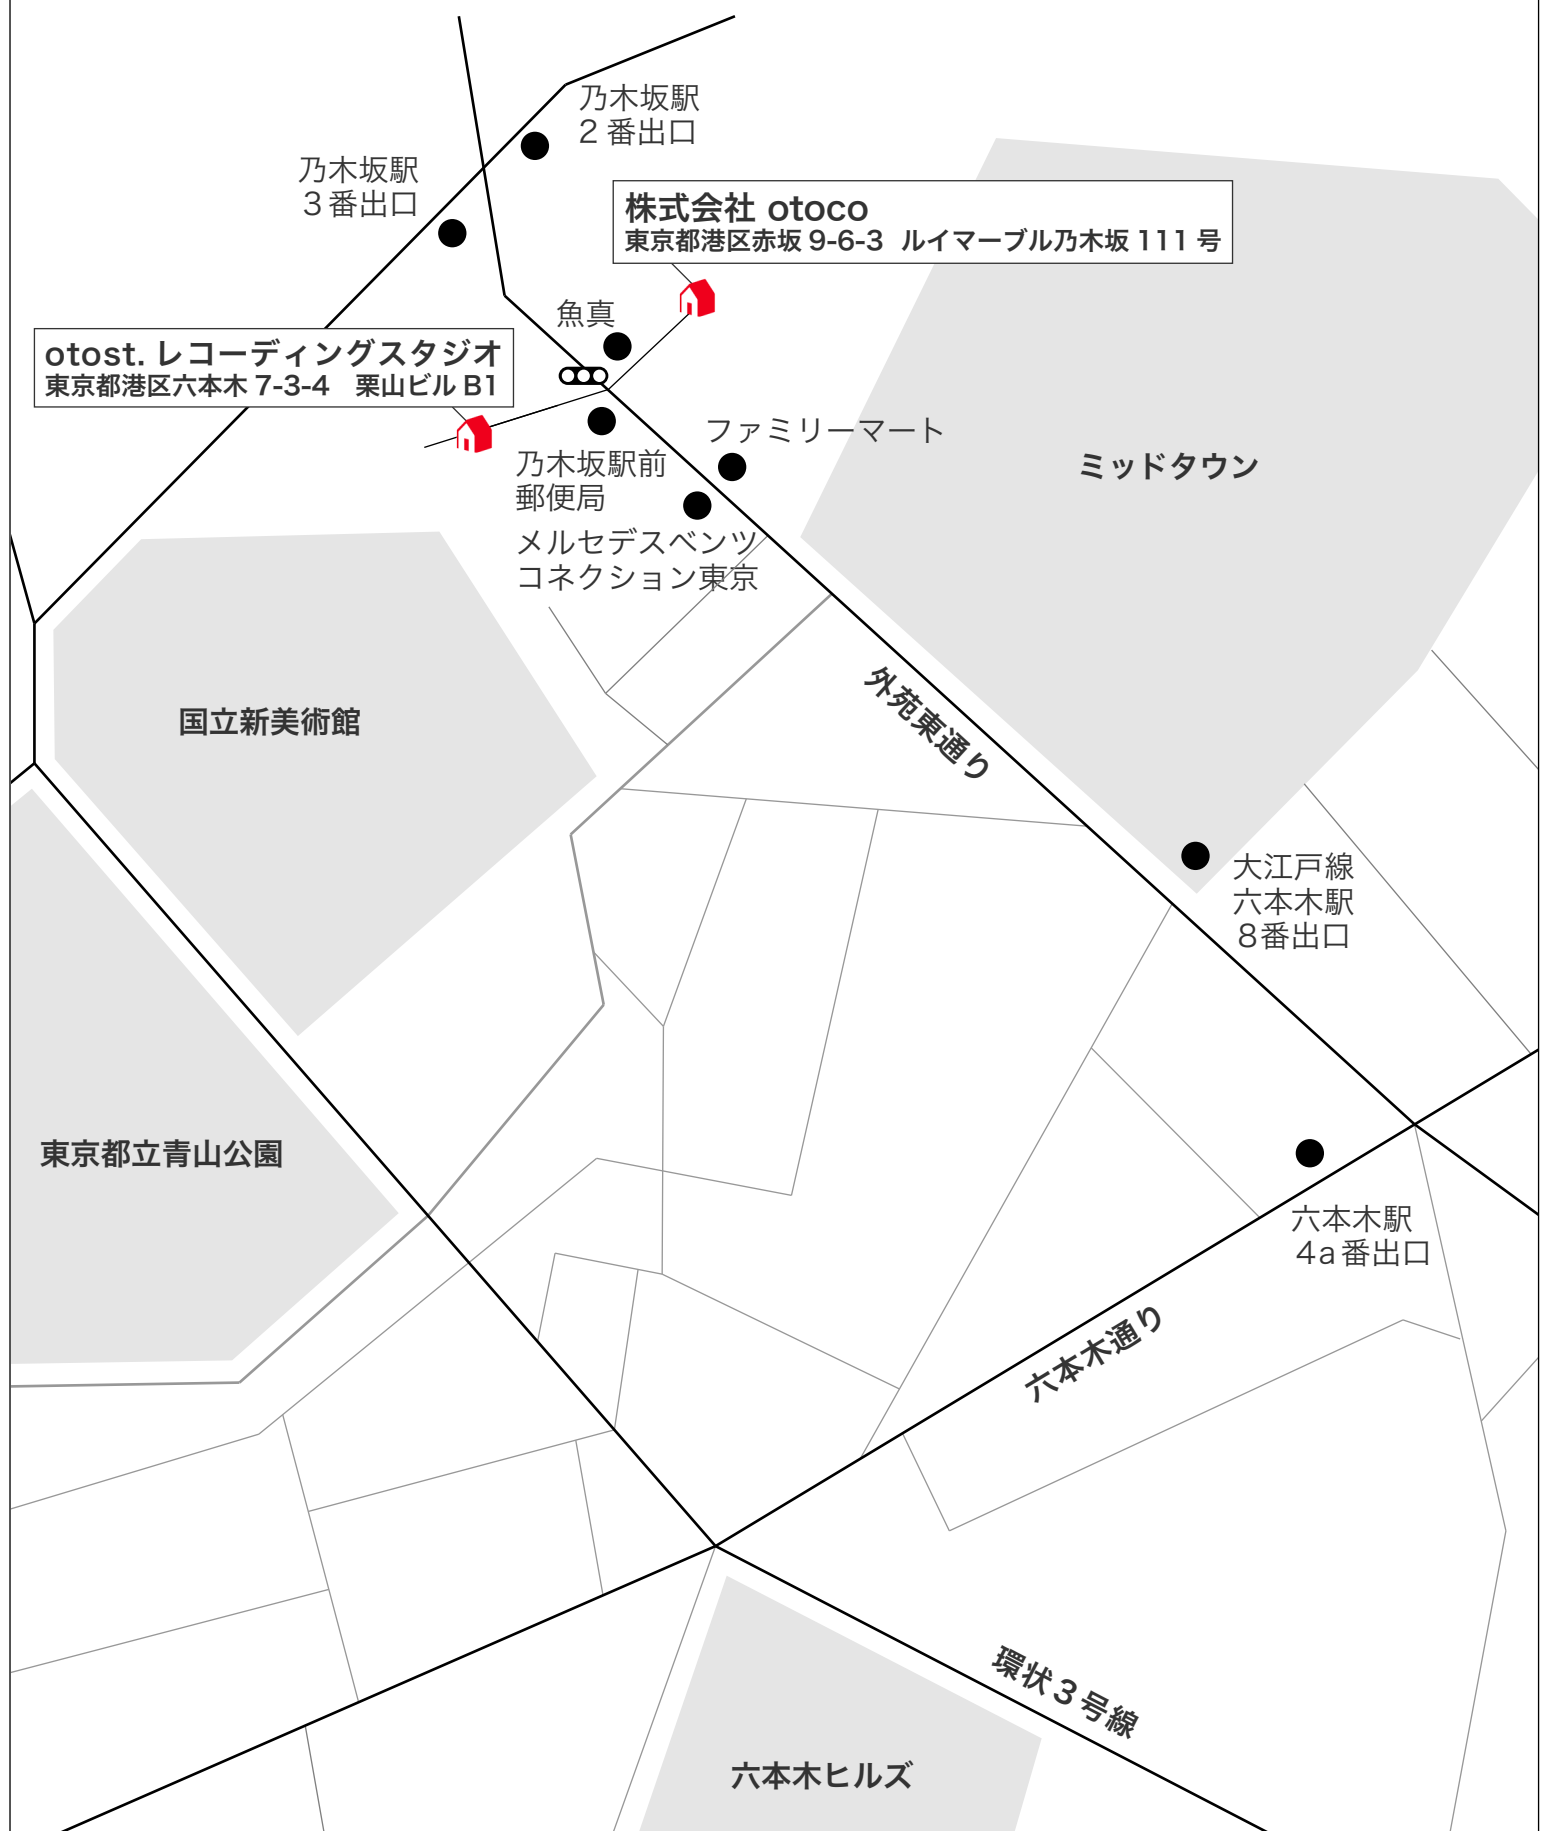

otoco

Access Map

株式会社 otoco
東京都港区赤坂 9-6-3 ルイマーブル乃木坂 111号

otost. レコーディングスタジオ
東京都港区六本木 7-3-4 栗山ビル B1

国立新美術館

東京都立青山公園

ミッドタウン

外苑東通り

六本木通り

環状3号線

六本木ヒルズ

乃木坂駅
2番出口

乃木坂駅
3番出口

魚真

ファミリーマート

乃木坂駅前
郵便局

メルセデスベンツ
コネクション東京

大江戸線
六本木駅
8番出口

六本木駅
4a番出口